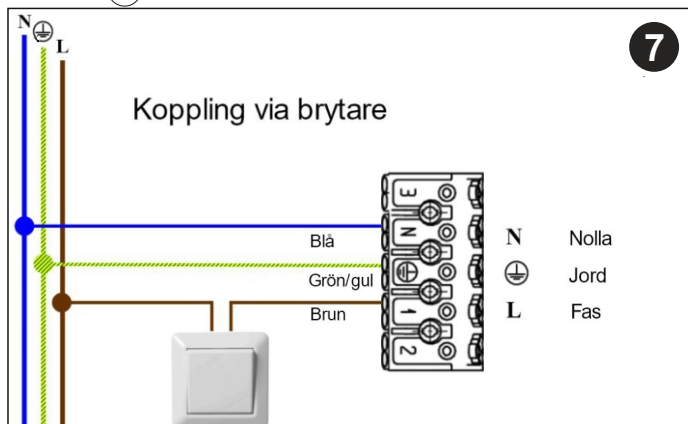

Gäller följande E-nr./Valid for following E-no.

E72 145 80 E72 145 81
E72 145 82 E72 145 83
E72 145 84 E72 145 85