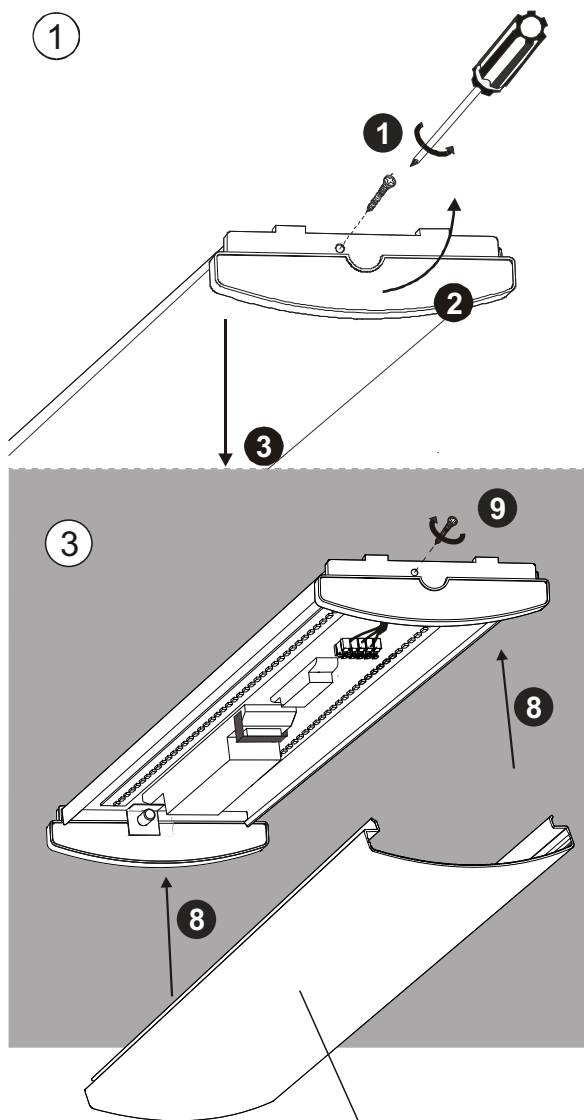

VEKTOR BAS

Bryt inte garantiförseglingen
Do not break up the warranty seal

Högspänning
Dangerous voltage