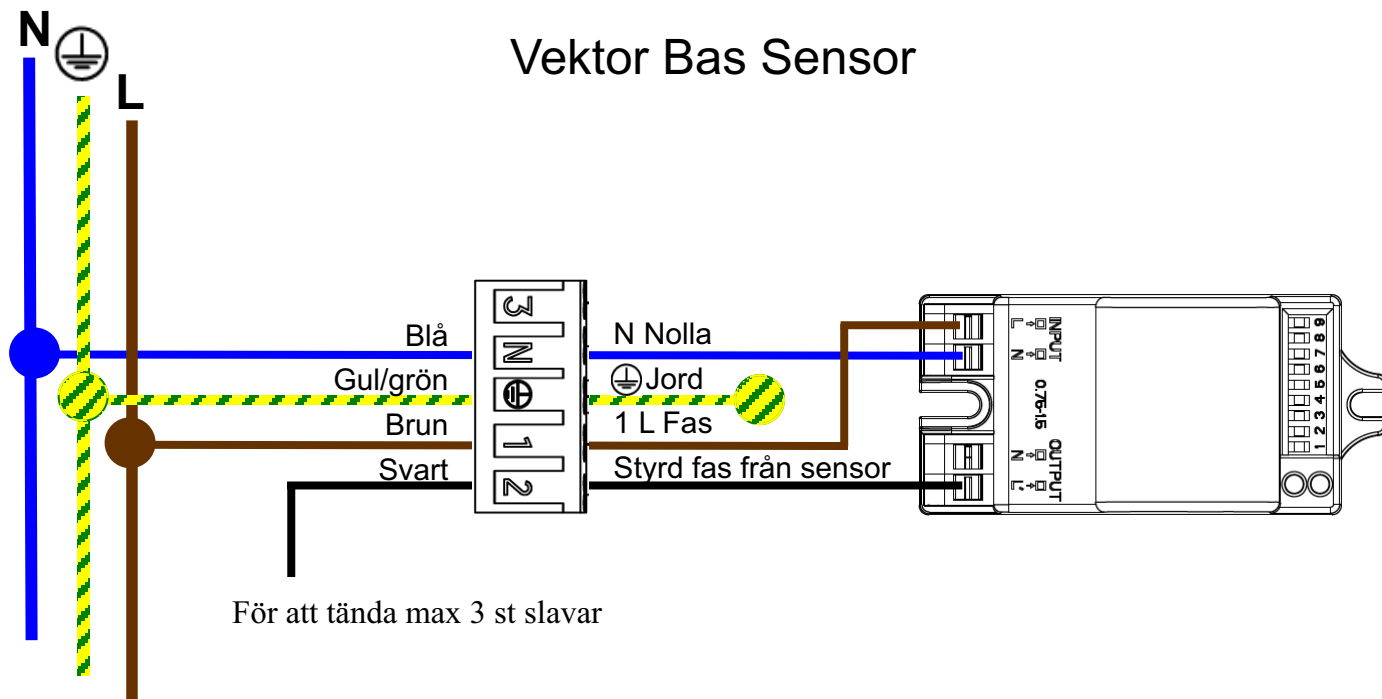

V.0979003I

www.cardi.se

Elektroskandia Sverige, 191 83 Sollentuna

CARDI
Belysning från Elektroskandia

Vektor Bas Sensor

1	2	3	
↑	↑	↑	100%
↓	↑	↑	75%
↑	↓	↑	50%
↓	↓	↑	25%
↓	↓	↓	10%

Känslighet:

Ställer detekteringsområdet runt sensorn. 100% max detekteringsområde är 12 meter i diameter. Max monteringshöjd 6m.