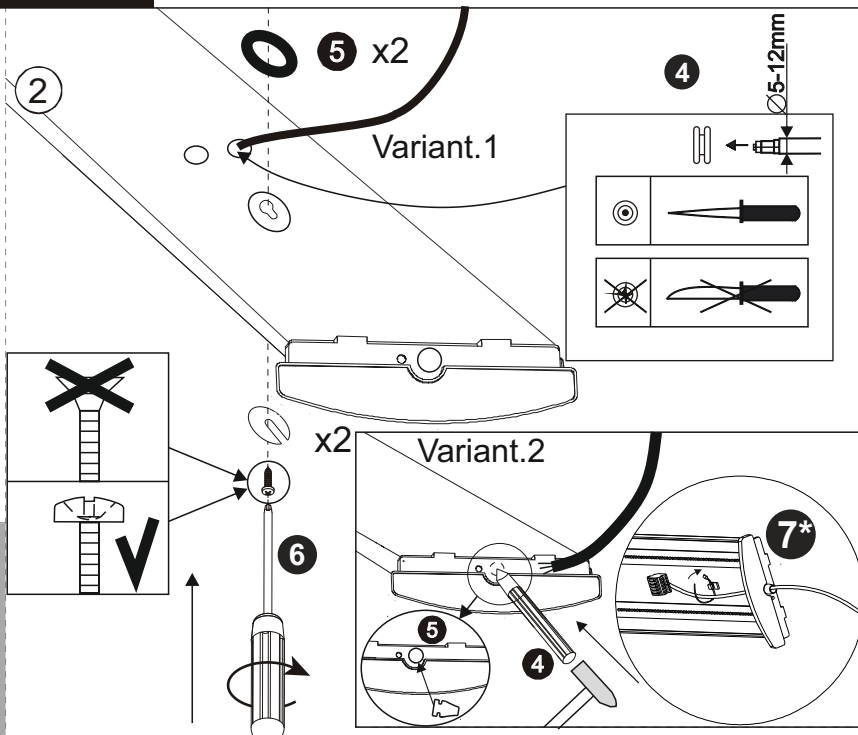

Gäller följande E-nr./Valid for following E-no.

E72 145 80 E72 145 81
E72 145 82 E72 145 83
E72 145 84 E72 145 85