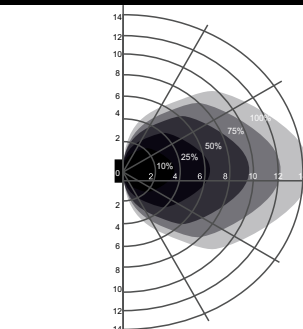

Detekteringsmönster

Väggmonteringsmönster (enhet: m)
Föreslagen monteringshöjd: 1-1.8 m