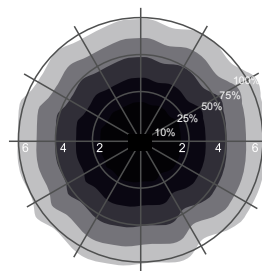

Takmonteringsmönster (enhet: m)
Föreslagen monteringshöjd: 2.6-8 m

VEKTOR X	
VEKTOR XL	
VEKTOR XXL	

Ljuskällan i denna armatur får endast bytas ut av tillverkaren eller dess servicetekniker eller en liknande kvalificerad person.
The light source contained in this luminaire shall only be replaced by the manufacturer or his service agent or a similar qualified person.

V.0979003I

www.cardi.se

Elektroskandia Sverige, 191 83 Sollentuna

CARDI
Belysning från Elektroskandia